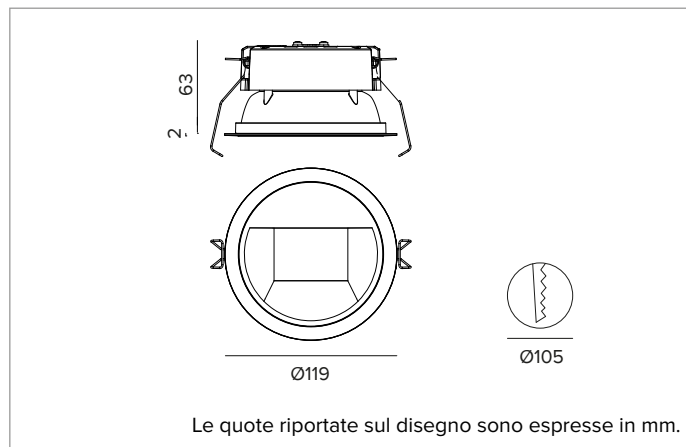

1T8419EL | CTEVO WALL WASHER 105

Downlight da incasso a LED in versione trim

	3500K	H(m)	D1(m)	D2(m)	E _{max} (lx)		
	Ra90	43°	76°				
	Fixture Power	18W	1	0.86	1.66	1009	
	Source Flux	2141lm	2	1.72	3.31	252	
	Fixture Flux	1211lm	3	2.58	4.97	112	
	Efficacy	67lm/W	4	3.44	6.62	63	
TS1395	I _{max} =540cd/klm	I _{max}	1156cd	5	4.30	8.28	40

CCT nominale: 3500K

Durata utile (L80/B10): >50000h tq +25°C

CARATTERISTICHE ILLUMINOTECNICHE

Ottica WW: riflettore asimmetrico in alluminio pre-anodizzato ad alta riflettanza, schermo di chiusura - in materiale acrilico - olografico e diffondente, elementi strutturali in termoplastica.

Ottica: WALL WASHER

Rendimento ottico: 57%

Flusso apparecchio: 1211lm

Efficienza luminosa: 67lm/W

Sicurezza fotobiologica: Conforme al gruppo di rischio basso RG1

CARATTERISTICHE MECCANICHE

Dissipatore in pressofusione di alluminio di colore nero. Struttura in materiale termoplastico nero, frontale cut-off termoplastico verniciato bianco. Guarnizione in silicone per la tenuta ad acqua e polvere. Versione trim con anello integrato bianco.

Colore e finitura: Bianco gesso

Peso: 0,45Kg

Versione: TRIM

Grado di protezione: IP20 per la parte incassata

Grado di protezione: IP54 per la parte in vista

CARATTERISTICHE ELETTRICHE

Driver integrato elettronico ON-OFF.